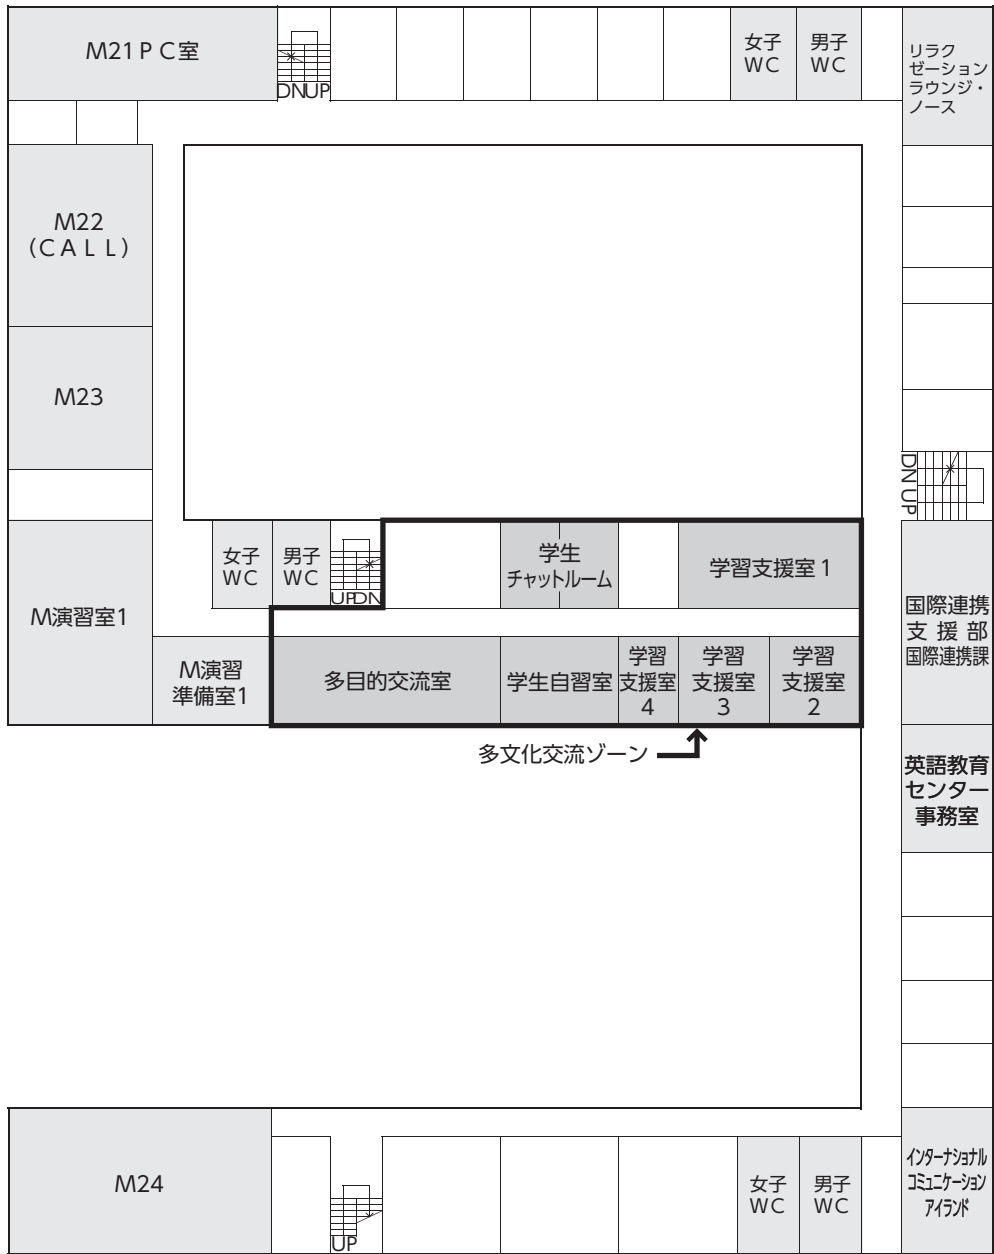

# 教室等配置図 (共通講義棟A・グリーンホール)

# 教室等配置図 (共通教育棟北別館・愛大ミュージズ1階)

## 北別館

# 教室等配置図 (愛大ミューズ2階)