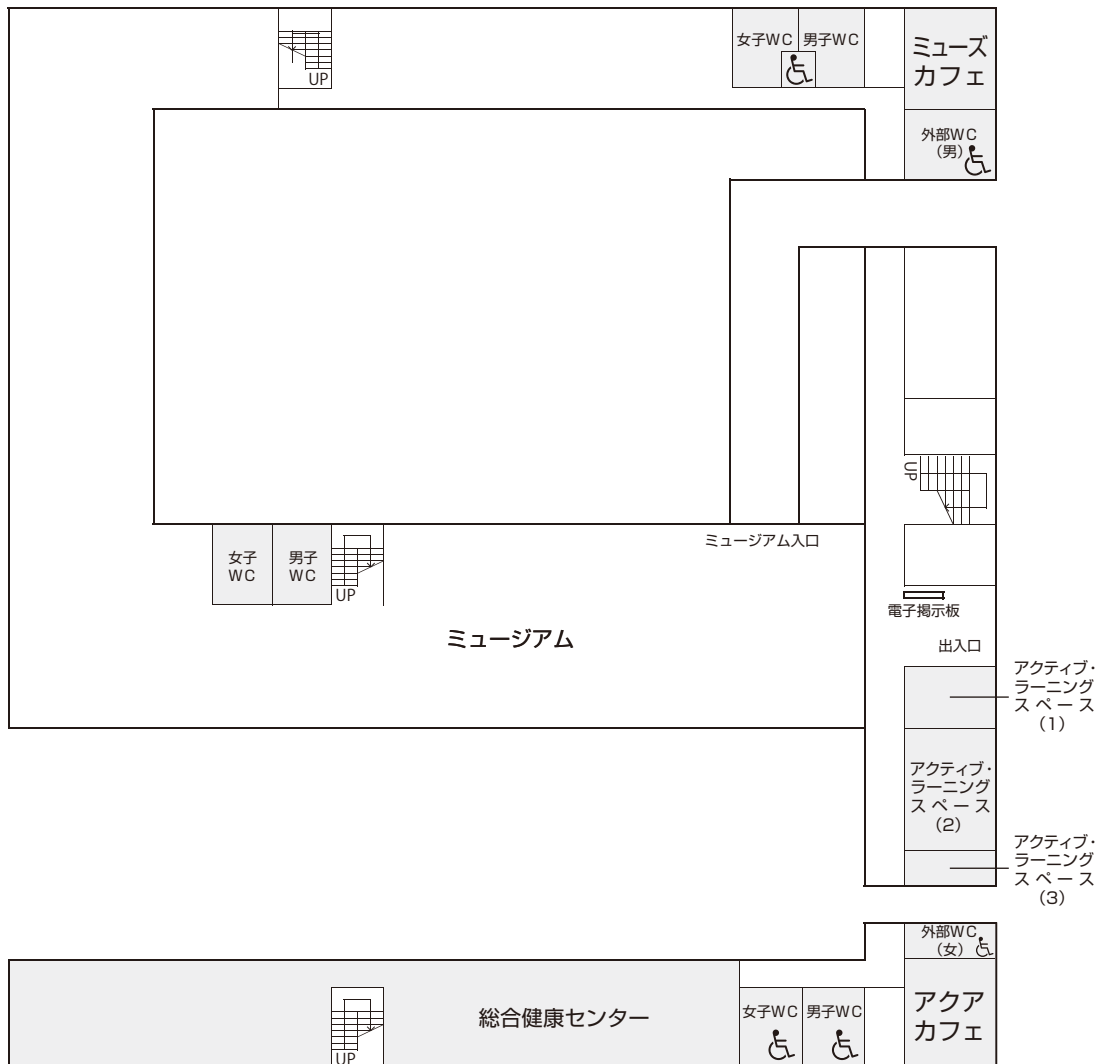

4. 教室等配置図 (共通講義棟A・グリーンホール)

4. 教室等配置図 (共通教育棟北別館・愛大ミュージズ1階)

北別館

愛大ミュージズ1階

4. 教室等配置図 (愛大ミューズ2階)

4. 教室等配置図 (愛大ミューズ3階)