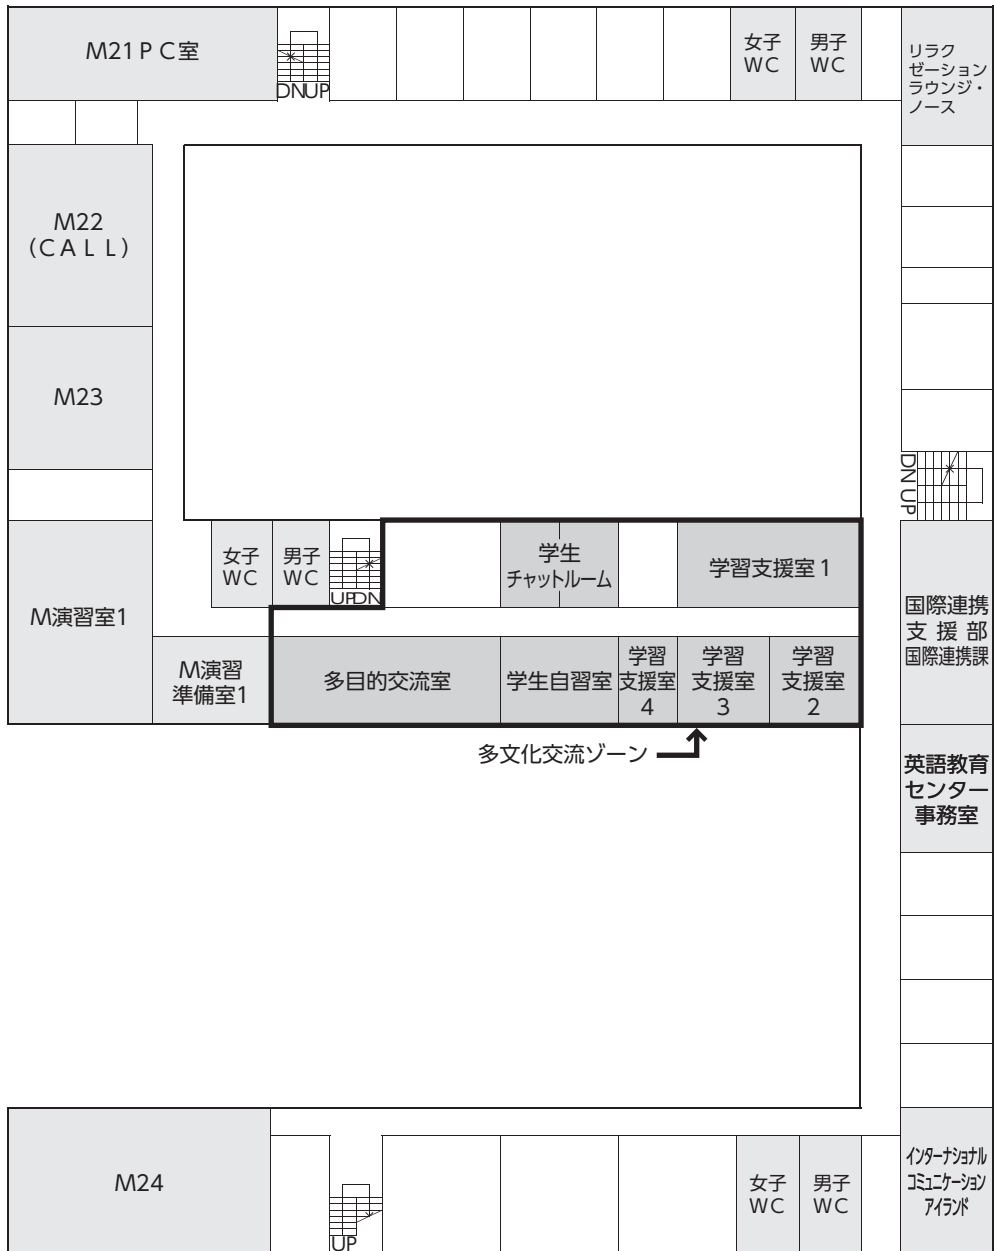

4. 教室等配置図 (愛大ミューズ2階)