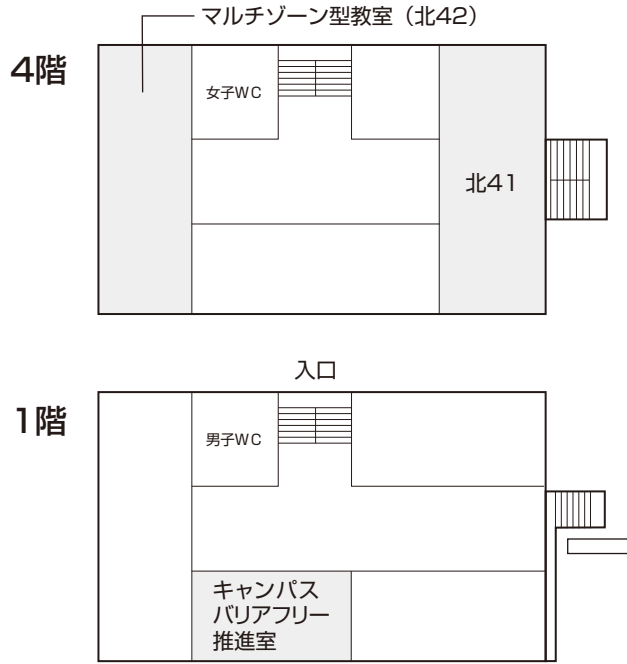

4. 教室等配置図 (共通教育棟北別館・愛大ミュージズ1階)

北別館