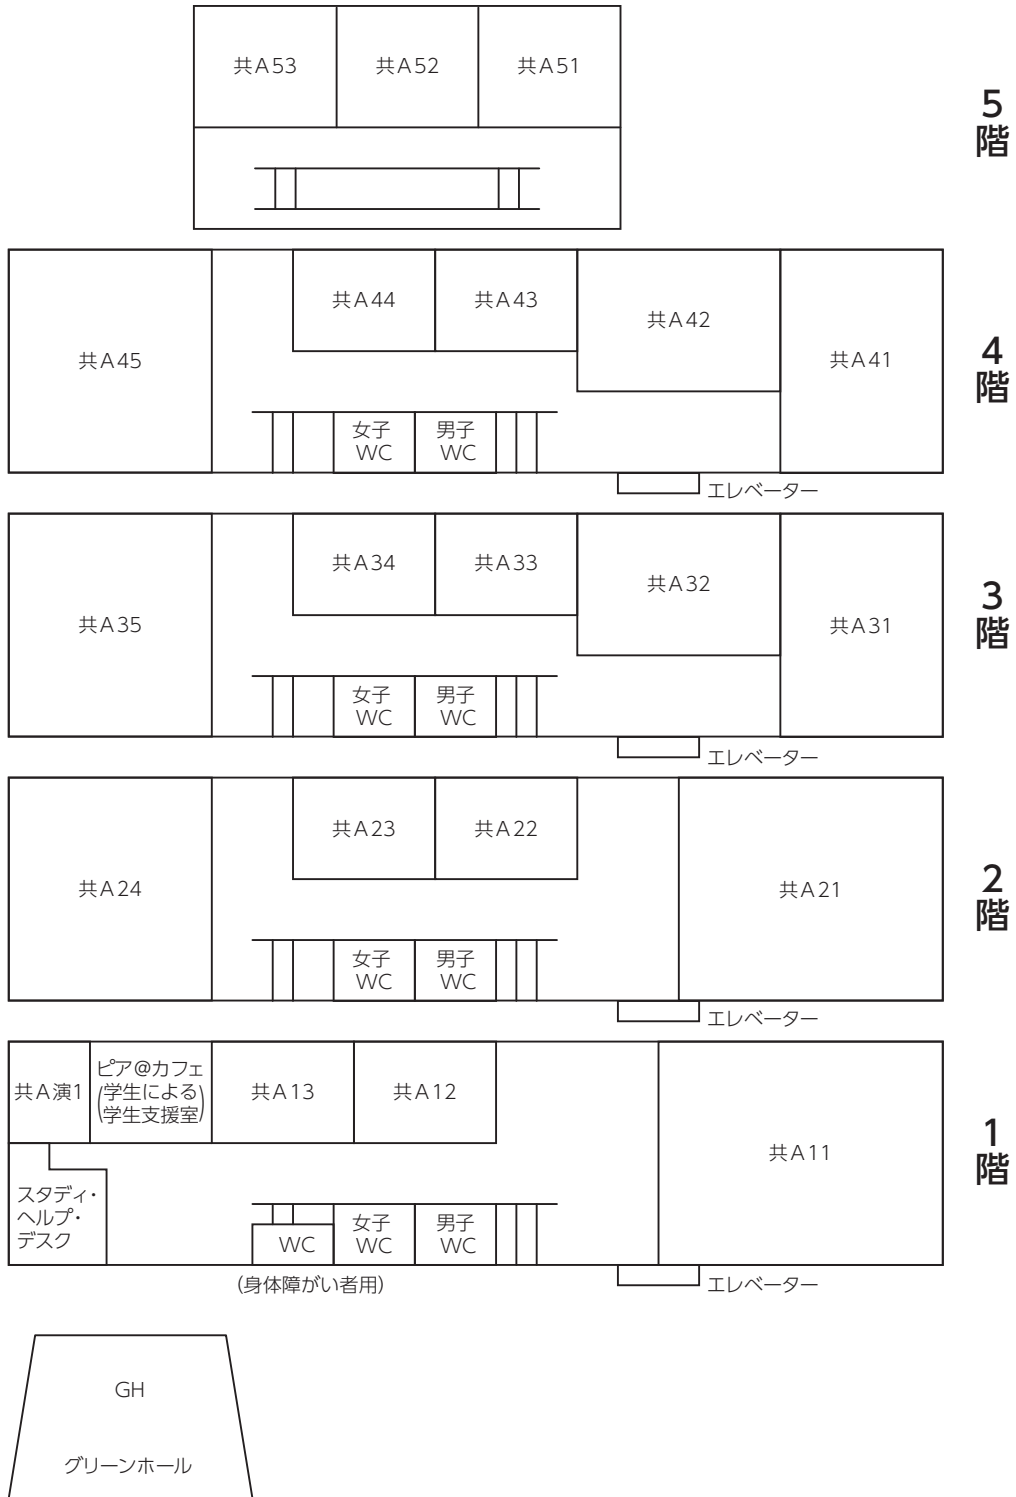

# 教室等配置図 (共通講義棟A・グリーンホール)

# 教室等配置図 (共通教育棟北別館・愛大ミュージズ1階)

## 北別館

# 教室等配置図 (愛大ミューズ2階)