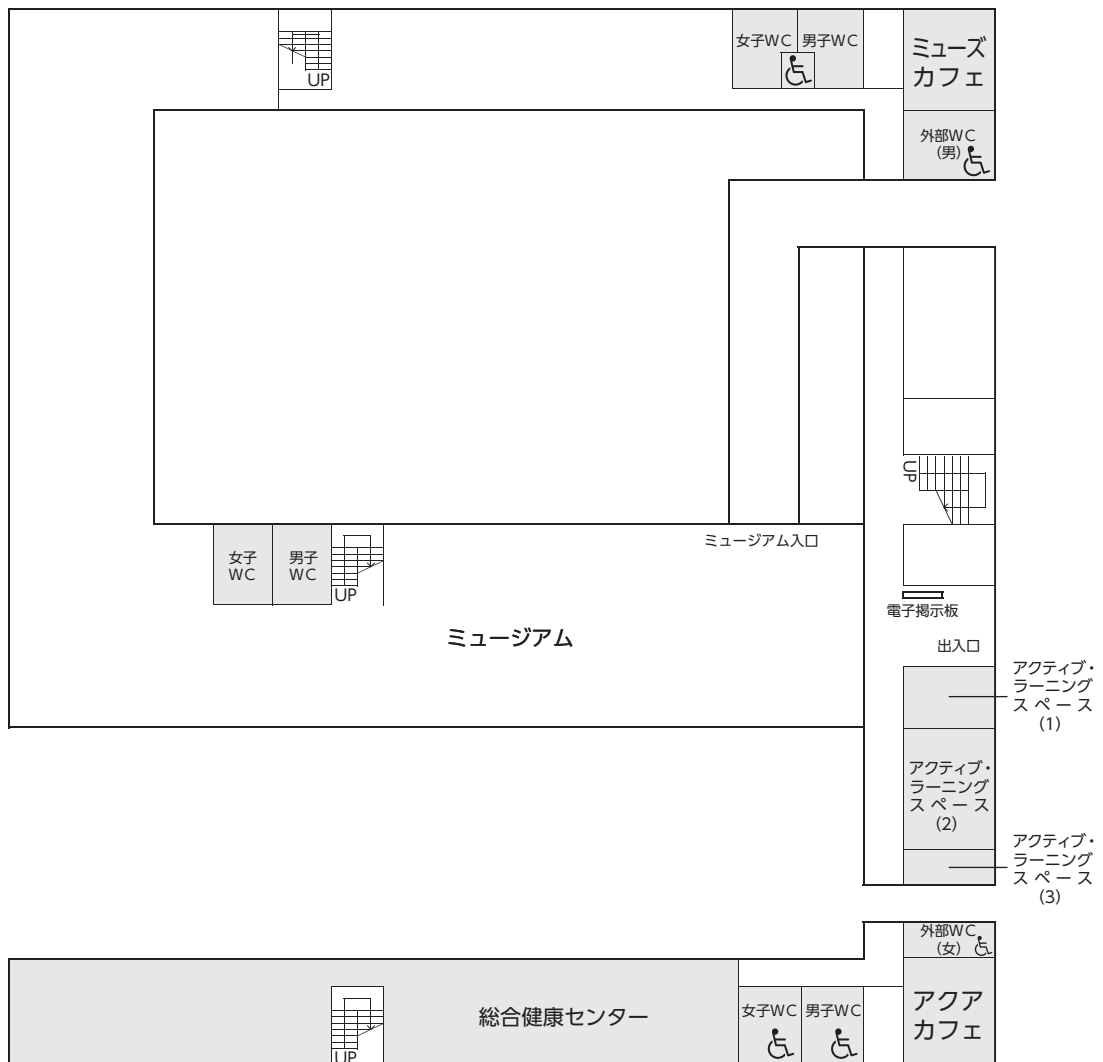

# 教室等配置図 (共通講義棟A・グリーンホール)

# 教室等配置図 (共通教育棟北別館・愛大ミュージズ1階)

# 教室等配置図 (愛大ミューズ2階)

# 教室等配置図 (愛大ミュージズ3階)