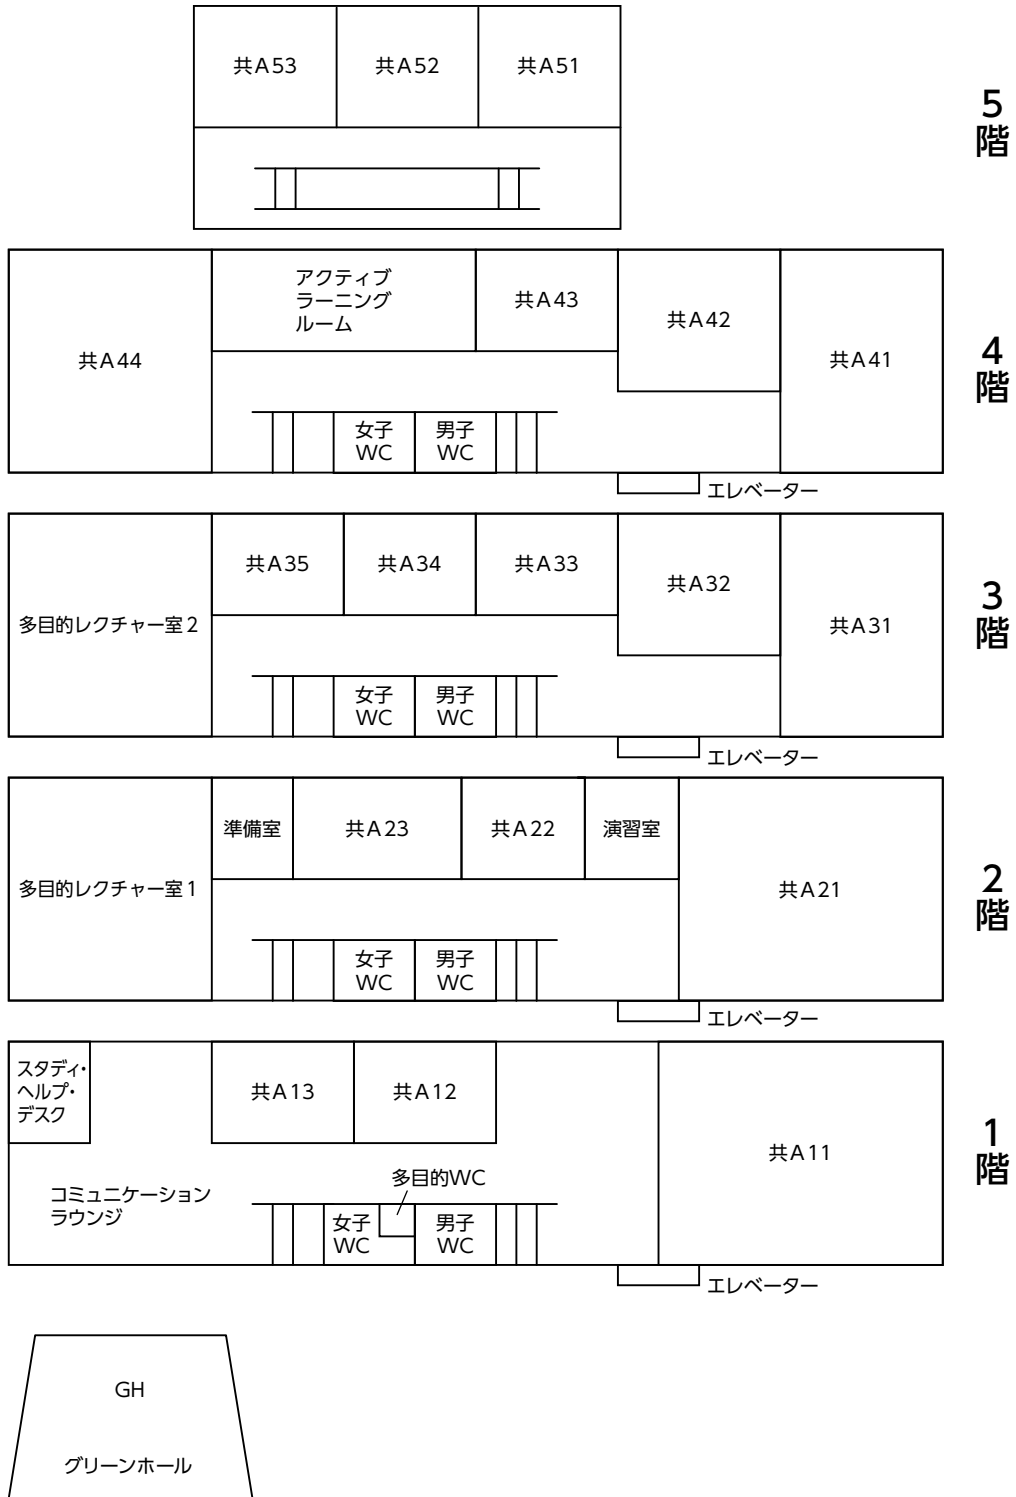

### 3. 教室等配置図 (共通講義棟A・グリーンホール)

### 3. 教室等配置図 (教育学部4号館・愛大ミュージズ1階)

### 3. 教室等配置図 (愛大ミュージズ2階)

### 3. 教室等配置図 (愛大ミューズ3階)