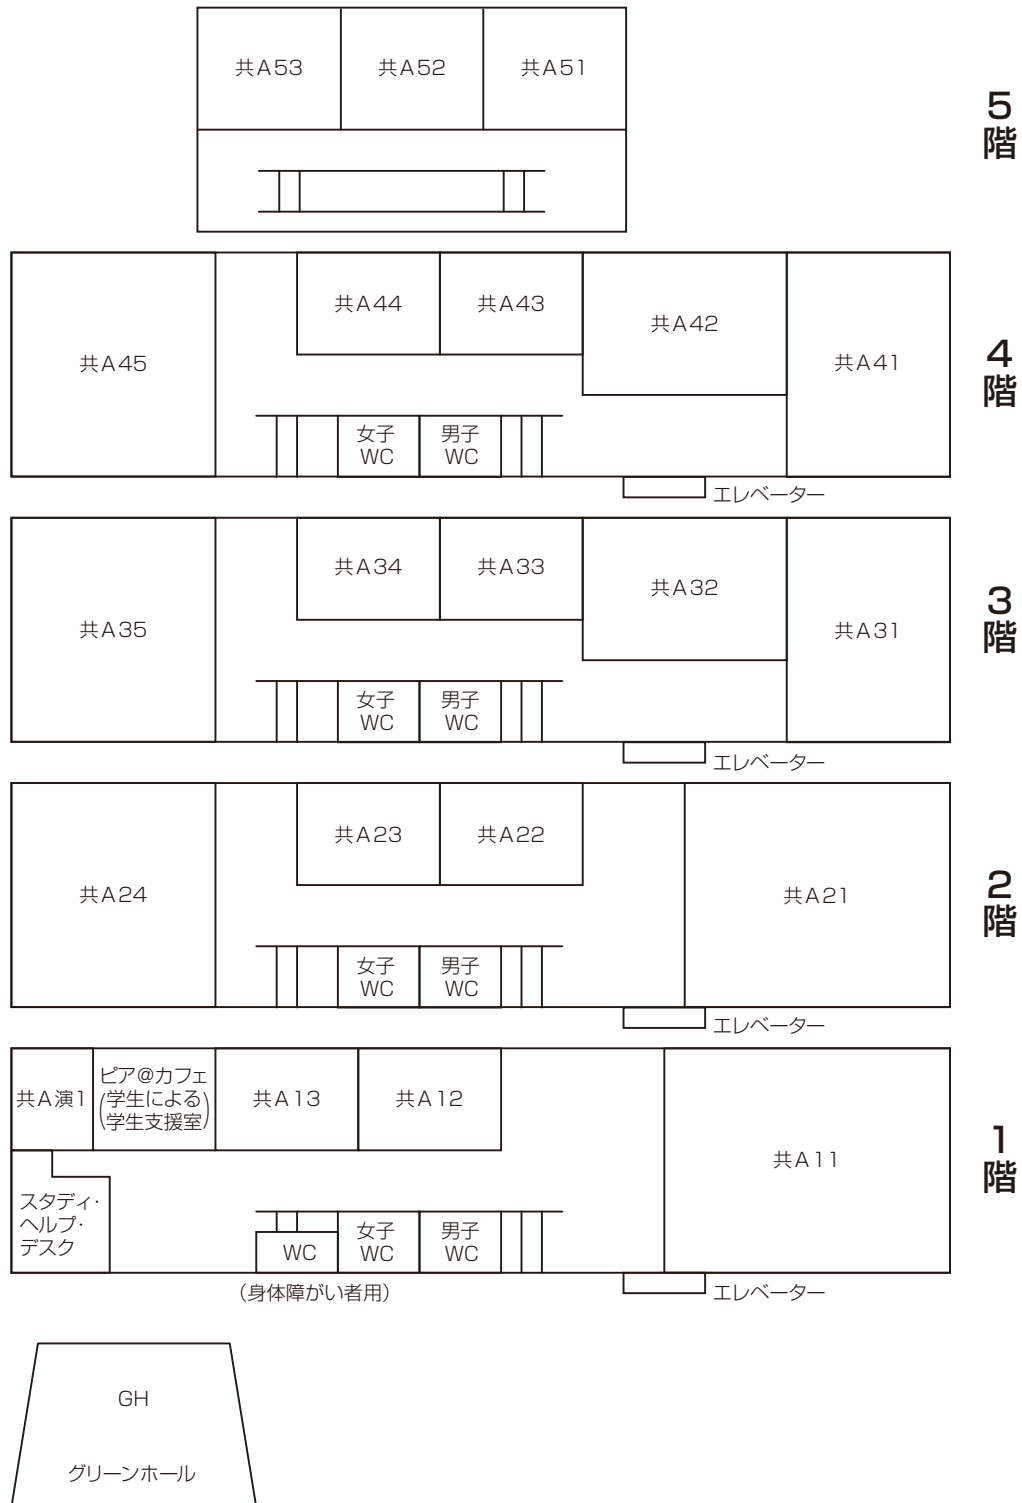

4. 教室等配置図 (共通講義棟A・グリーンホール)

4. 教室等配置図 (共通教育棟北別館・愛大ミュージズ1階)

北別館

愛大ミュージズ1階

4. 教室等配置図 (愛大ミューズ2階)

4. 教室等配置図 (愛大ミューズ3階)