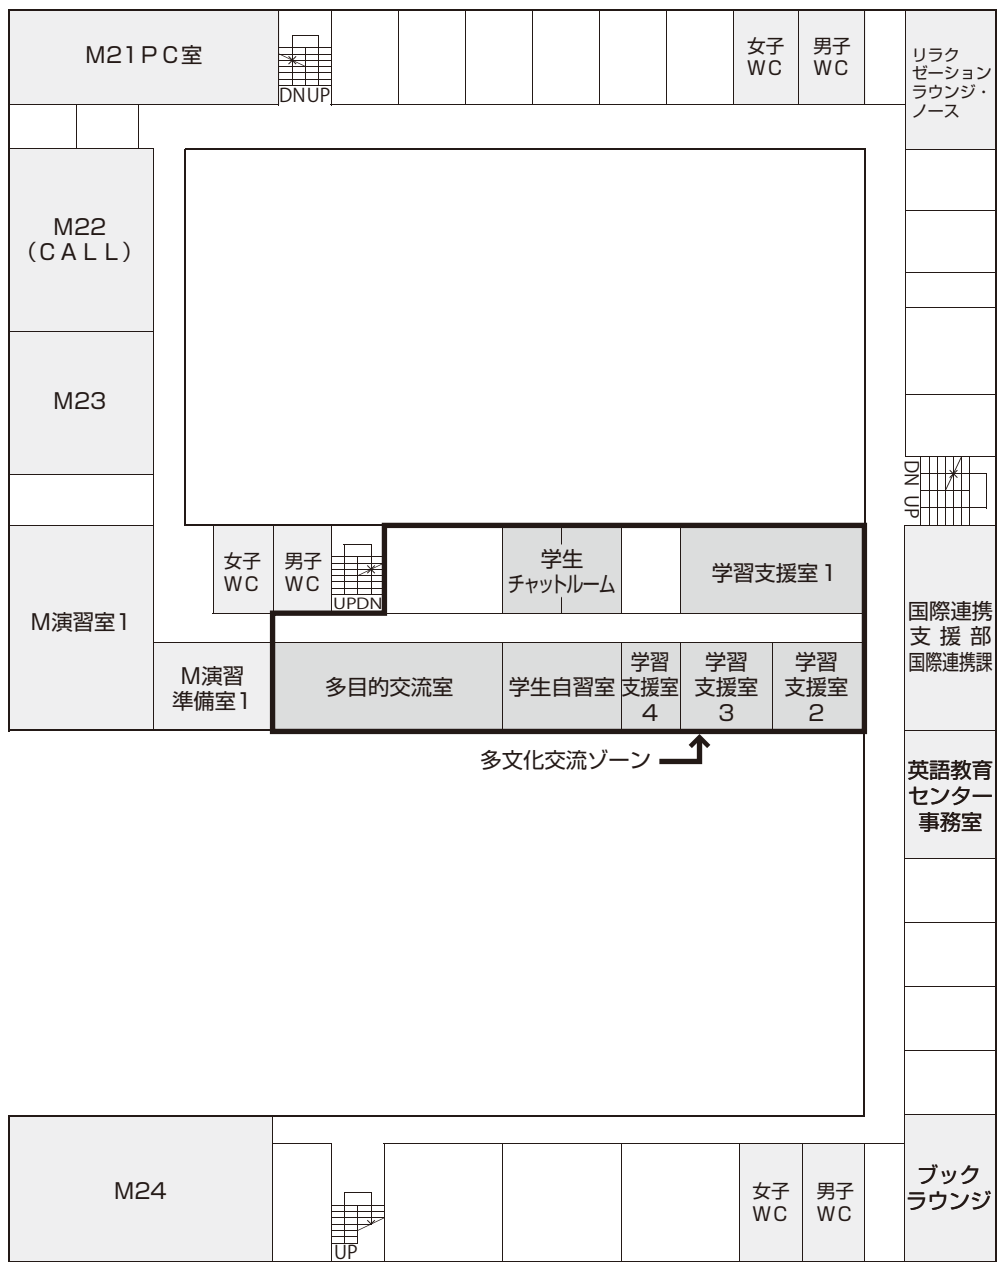

4. 教室等配置図 (共通講義棟A・グリーンホール)

4. 教室等配置図 (共通教育棟北別館・愛大ミュージズ1階)

北別館

愛大ミュージズ1階

4. 教室等配置図 (愛大ミューズ2階)

4. 教室等配置図 (愛大ミューズ3階)