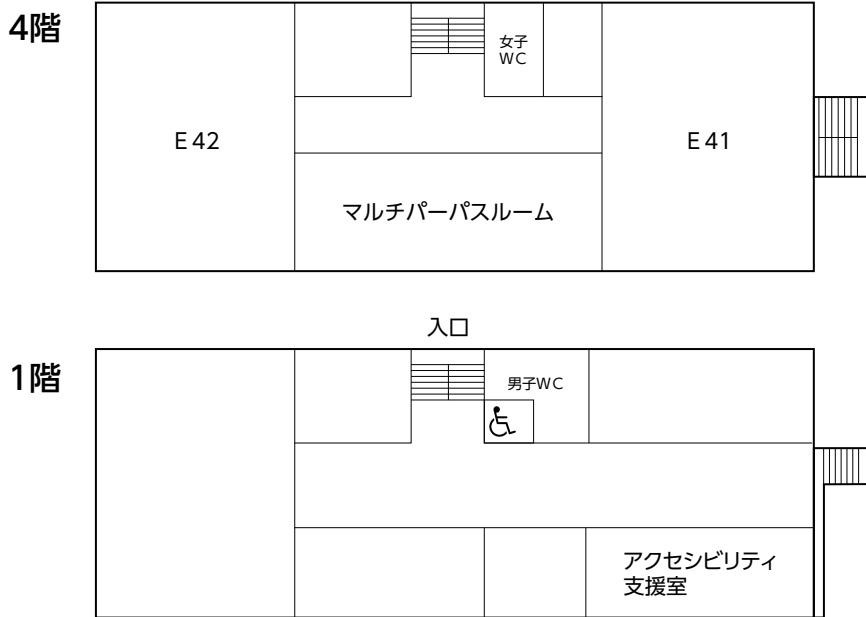

3. 教室等配置図 (教育学部4号館・愛大ミュージズ1階)

教育学部4号館