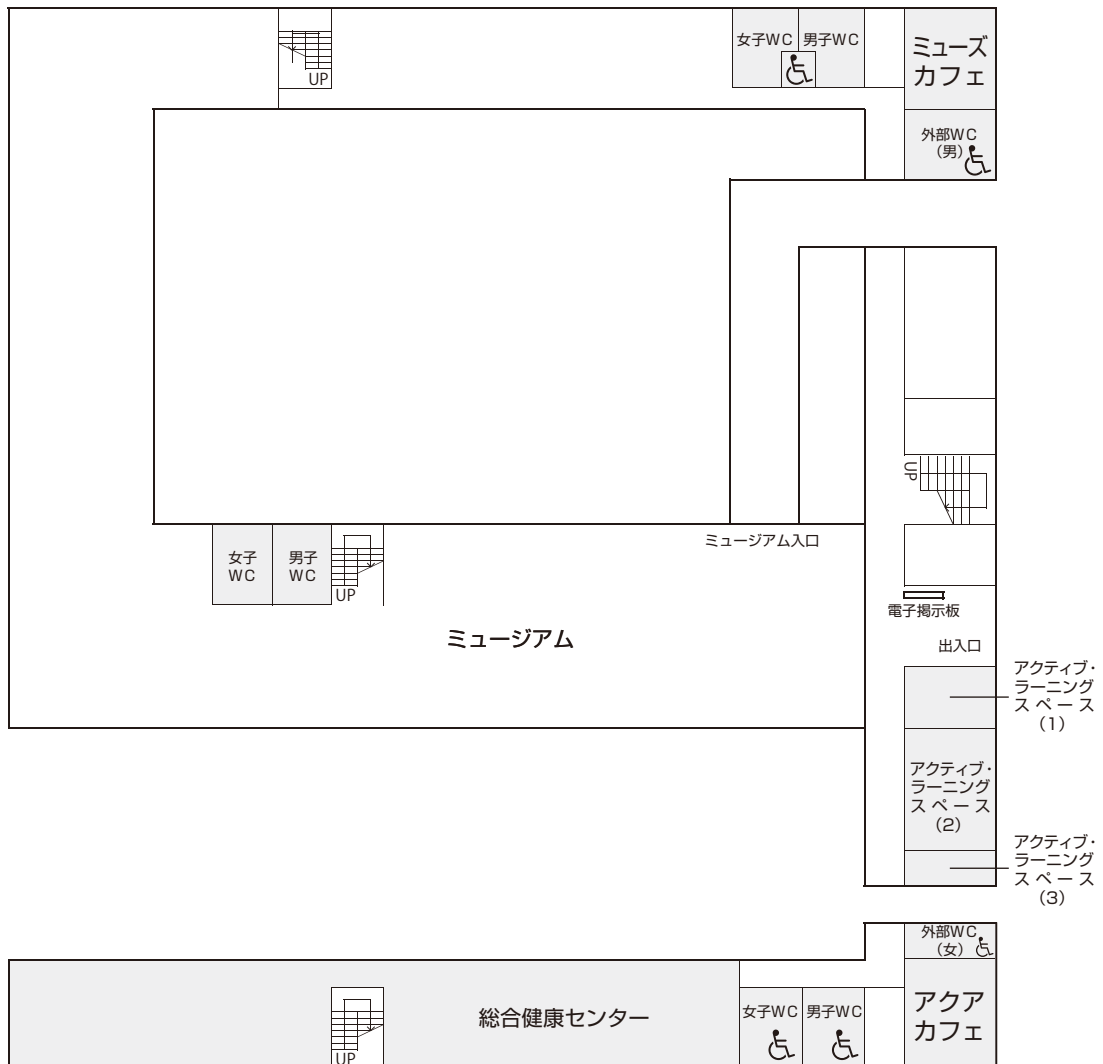

# 4. 教室等配置図 (共通講義棟A・グリーンホール)

## 4. 教室等配置図 (共通教育棟北別館・愛大ミュージズ1階)

### 愛大ミュージズ1階

## 4. 教室等配置図 (愛大ミュージズ2階)