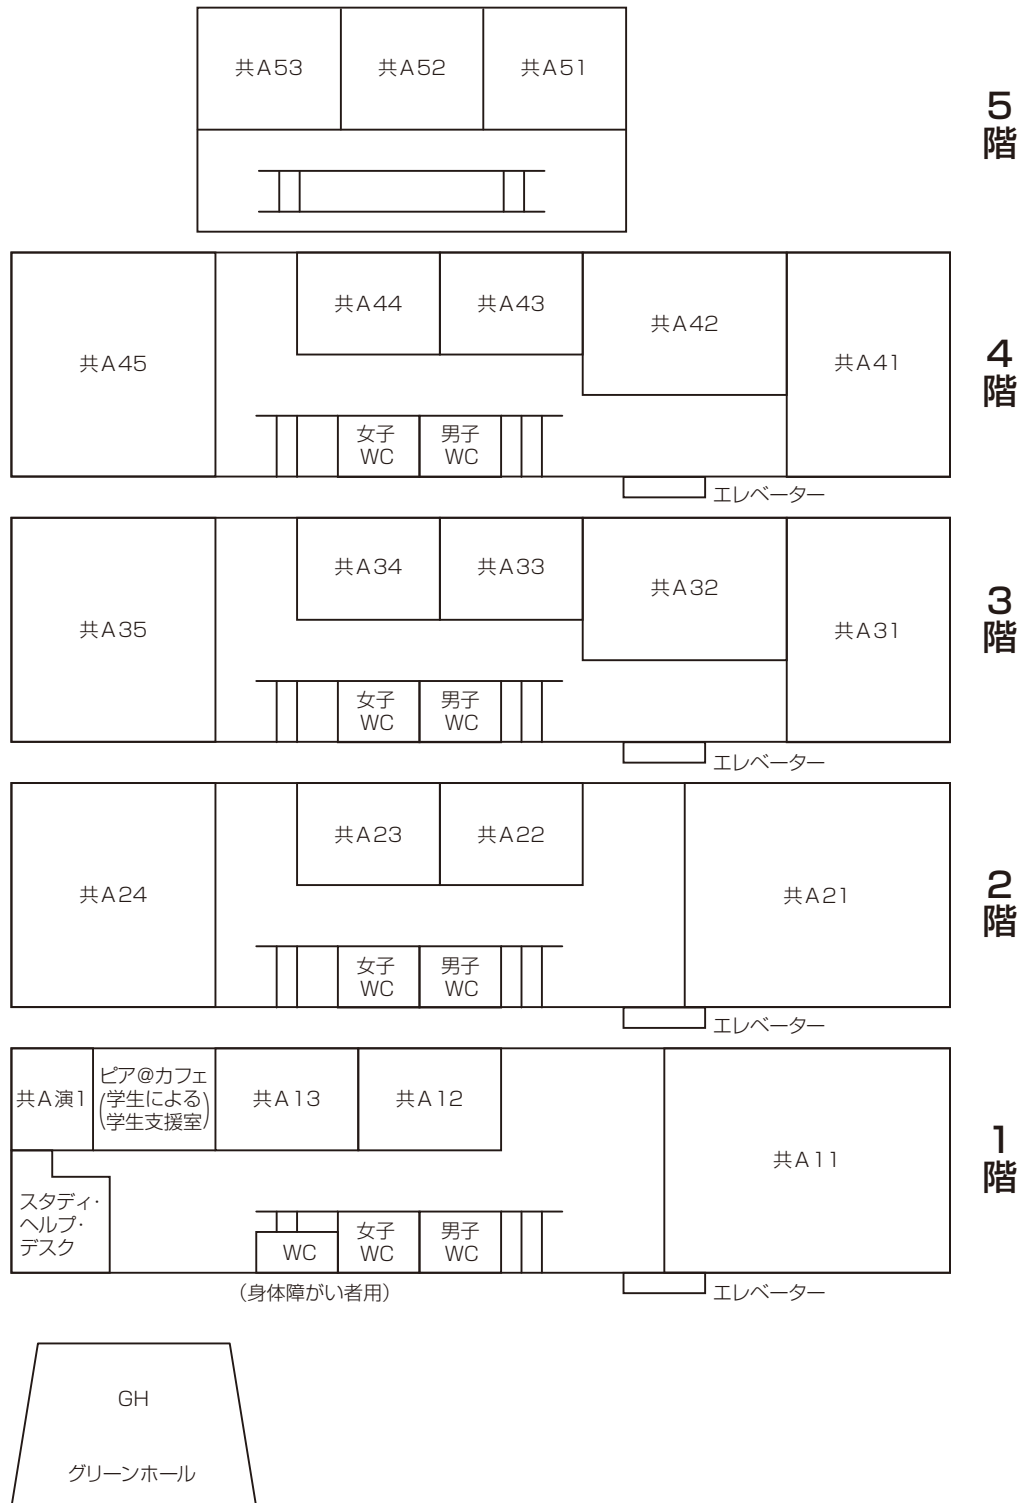

# 4. 教室等配置図 (共通講義棟A・グリーンホール)

## 4. 教室等配置図 (共通教育棟北別館・愛大ミュージズ1階)

## 4. 教室等配置図 (愛大ミュージズ2階)

# 4. 教室等配置図 (愛大ミューズ3階)