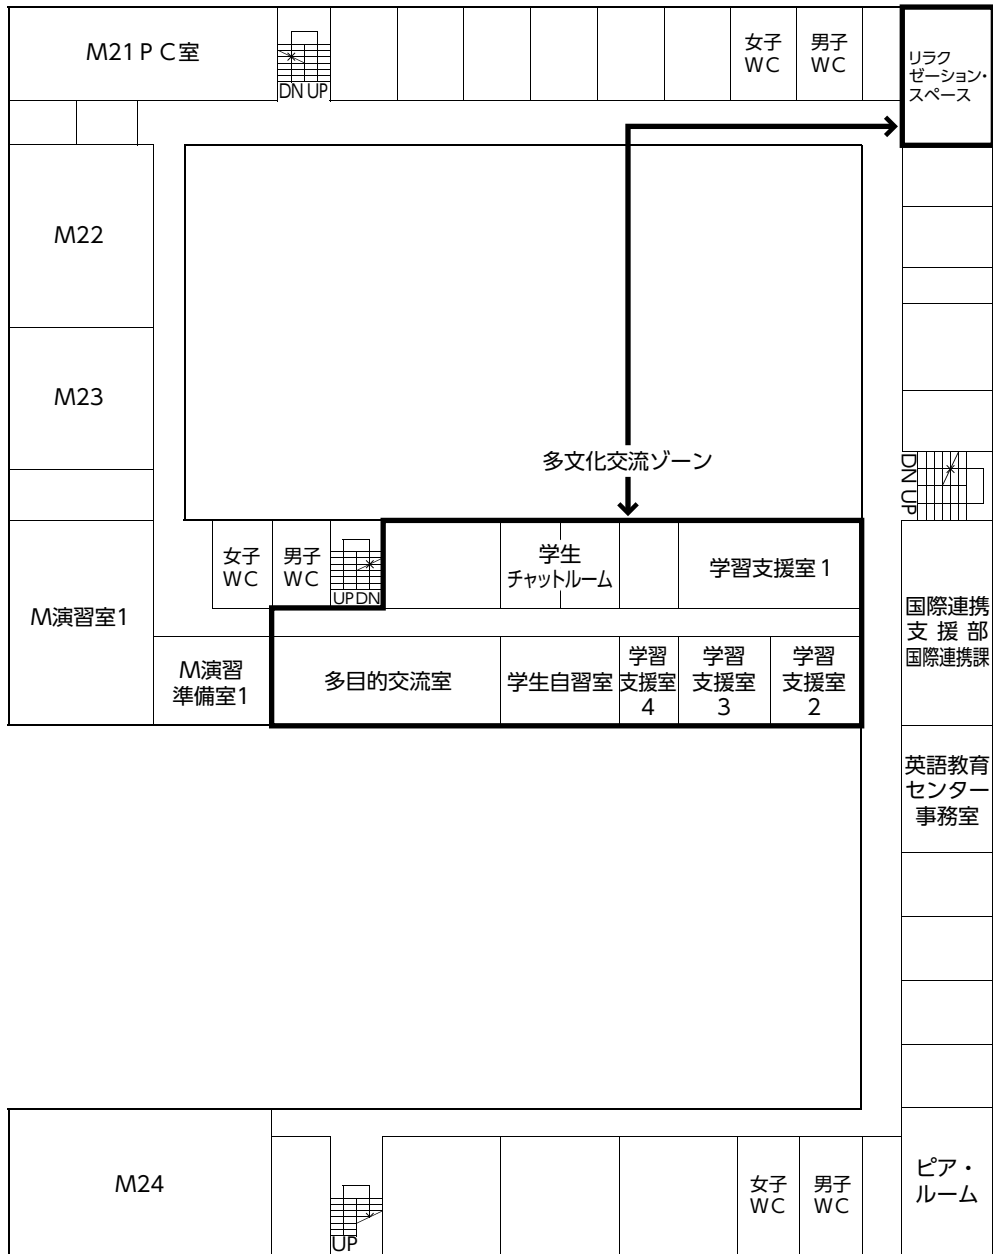

### 3. 教室等配置図 (共通講義棟A・グリーンホール)

### 3. 教室等配置図 (教育学部4号館・愛大ミュージズ1階)

#### 愛大ミュージズ1階

### 3. 教室等配置図 (愛大ミュージズ2階)