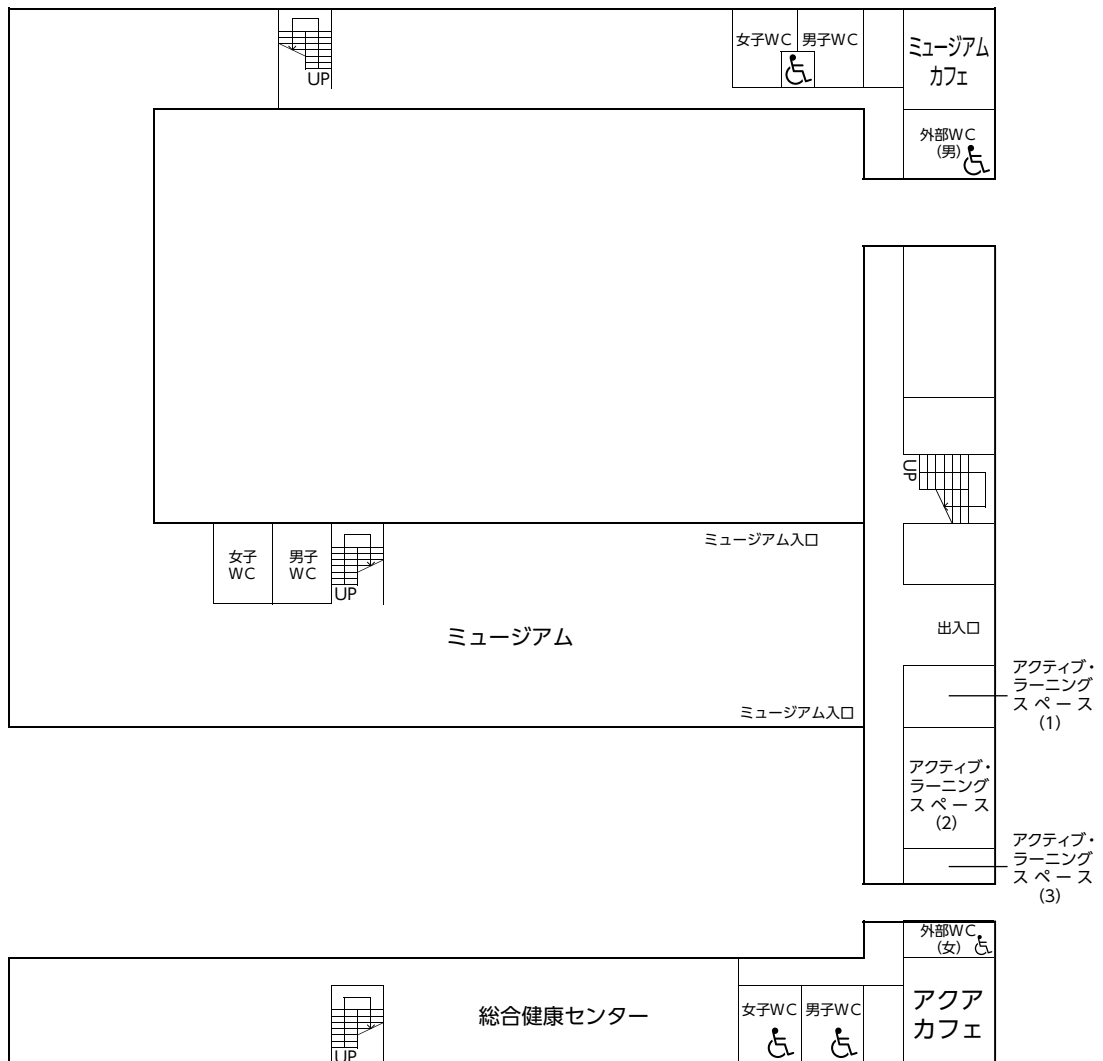

### 3. 教室等配置図 (共通講義棟A・グリーンホール)

### 3. 教室等配置図 (教育学部4号館・愛大ミュージズ1階)

#### 愛大ミュージズ1階

### 3. 教室等配置図 (愛大ミュージズ2階)