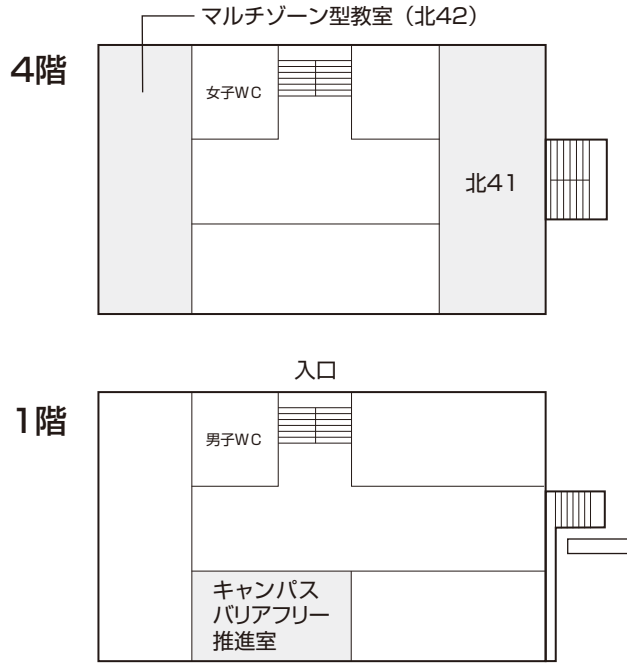

4. 教室等配置図 (共通講義棟A・グリーンホール)

4. 教室等配置図 (共通教育棟北別館・愛大ミュージズ1階)

北別館

愛大ミュージズ1階

4. 教室等配置図 (愛大ミューズ2階)

4. 教室等配置図 (愛大ミューズ3階)